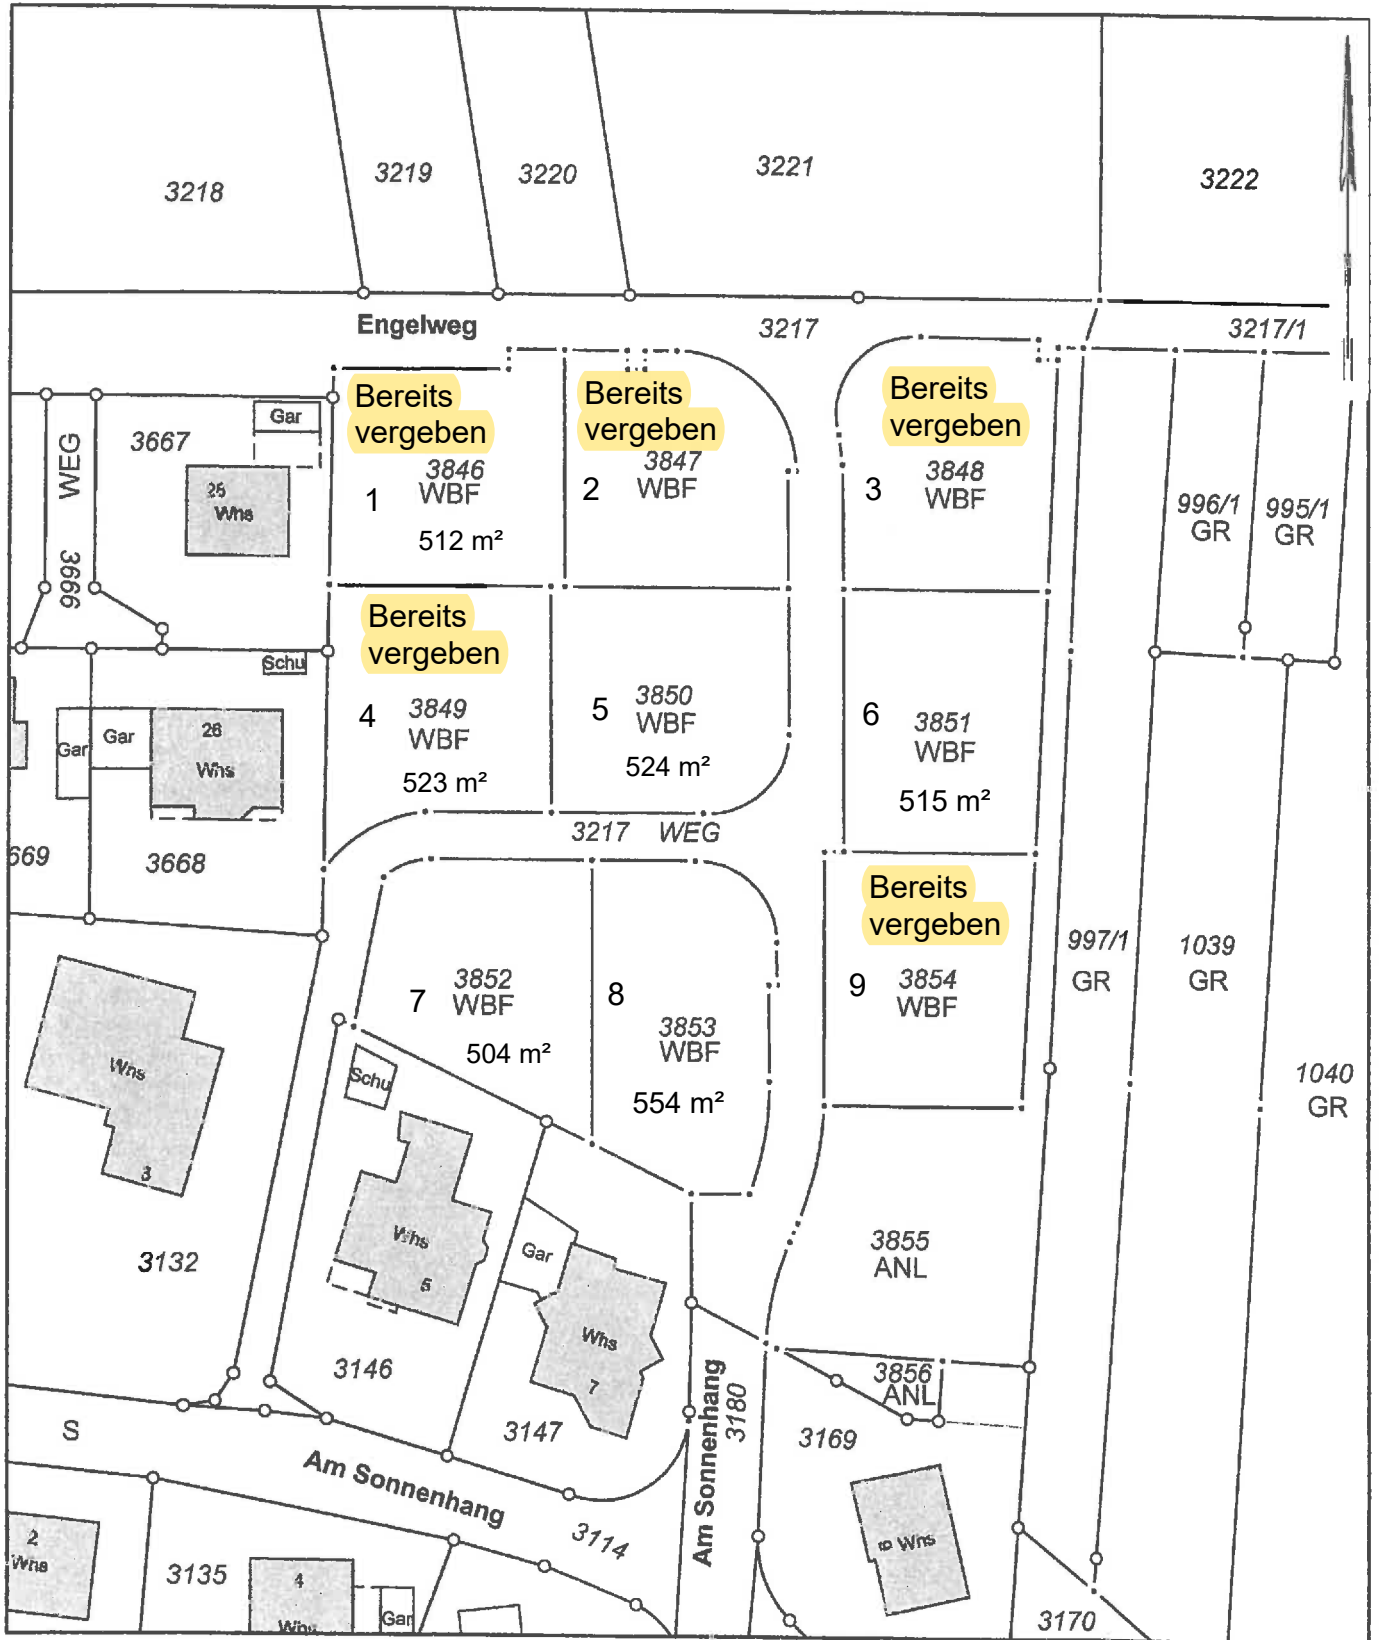

Karte
FF 3
 Maßstab 1:750

Flur

- Grenze neu, bestehen bleibend
- Grenze neu (optional)
- Wegfallende Grenze